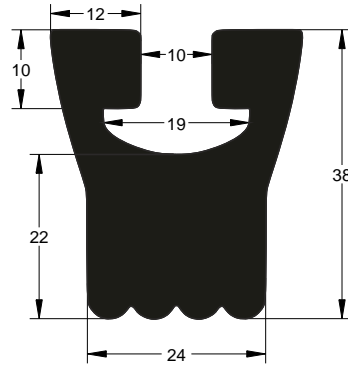

PK CODE 16-1066