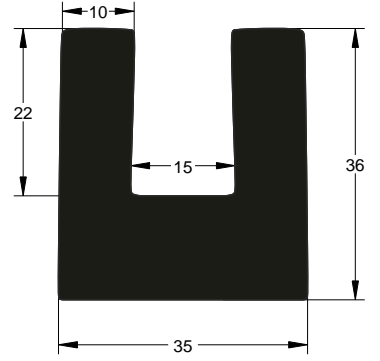

PK CODE 16-1067