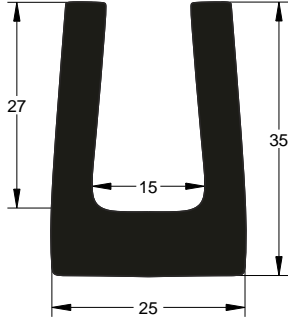

TEKNE U LASTİKLERİ

PK CODE 16-1065