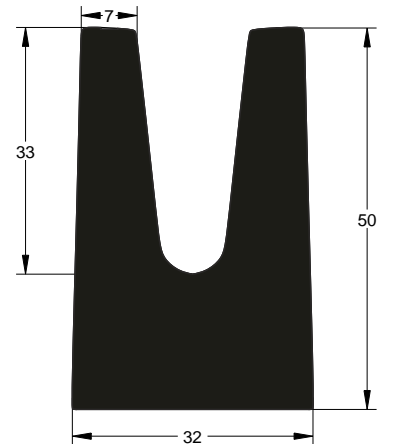

PK CODE 16-1072

PK CODE 16-1073

PK CODE 16-1074

PK CODE 16-1075

PK CODE 16-1076

İpekoğlu Otomotiv

TEKNE U LASTİKLERİ

PK CODE